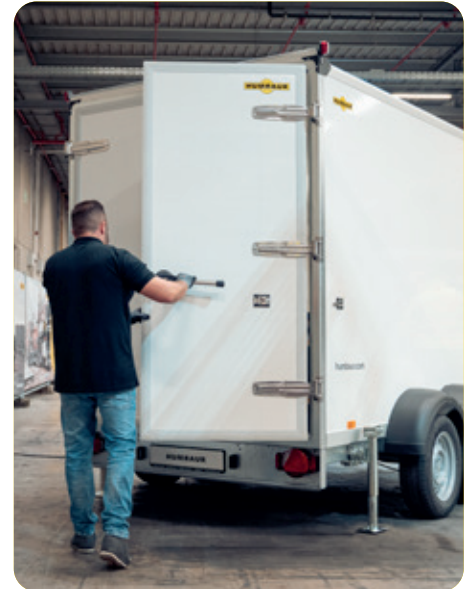

lager brandstofverbruik
door verbeterde
aërodynamica

**doordachte bruikbaarheid
en functionaliteit**

**hogere restwaarde
en inruilwaarde**

- → thermisch verzinkt frame
- → sandwichpaneel met stalen toplag
- → bewezen Humbaur-kwaliteit